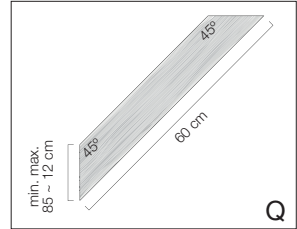

PERGOLA STAND ALONE

210x400cm

Houtlijst

Model	Pergola B x L (binnenmaat)	Paaldikte	X*	Y	Z	Q
A	210 x 400 cm	8,5 - 12 cm	4x 240 cm	2x 210 cm	2x 400 cm	8x 60 cm

* In combinatie met een Nesling vloerelement. Zonder element 240 + 50 cm (50 cm om in te graven).

Maak uw pergola compleet

Product	Omschrijving	Artikel nr.	Aantal
Nesling pergola kit	Hoekelement set/2	N300-1	2
	Vloerelement set/2	N300-4	2
Nesling harmonicaadoek Coolfit	200 x 400 cm*	Zie overzicht	1
Nesling outdoor rolgordijn Coolfit	198 x 240 cm**	Zie overzicht	ntb

* Beschikbaar in diverse kleuren.

** Beschikbaar in diverse afmetingen en kleuren.

Coolfit harmonicaadoeken

Formaat B x L	285 gr. Coolfit		
	Anthracite	Sand	Off-white
200 x 400 cm	N506-082-204	N501-082-204	N508-082-204

Coolfit outdoor rolgordijnen

Formaat B x L	285 gr. Coolfit			
	Anthracite	Sand	Off-white	Black
98 x 240 cm	N506-021-102	N501-021-102	N508-021-102	N502-021-102
148 x 240 cm	N506-021-152	N501-021-152	N508-021-152	N502-021-152
198 x 240 cm	N506-021-202	N501-021-202	N508-021-202	N502-021-202
248 x 240 cm	N506-021-252	N501-021-252	N508-021-252	N502-021-252
296 x 240 cm	N506-021-302	N501-021-302	N508-021-302	N502-021-302