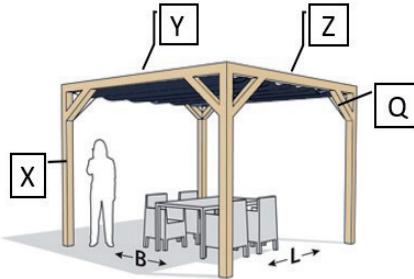

PERGOLA STAND ALONE

210x400cm

Houtlijst

Model	Pergola B x L (binnenmaat)	Paaldikte	X*	Y	Z	Q
A	210 x 400 cm	8,5 - 12 cm	4x 240 cm	2x 210 cm	2x 400 cm	8x 60 cm

* In combinatie met een Nesling vloerelement. Zonder element 240 + 50 cm (50 cm om in te graven).

Maak uw pergola compleet

Product	Omschrijving	Artikel nr.	Aantal
Nesling pergola kit	Hoekelement set/2	N300-1	2
	Vloerelement set/2	N300-4	2
Nesling harmonicaadoek Coolfit	200 x 400 cm*	Zie overzicht	1
Nesling outdoor rolgordijn Coolfit	198 x 240 cm**	Zie overzicht	ntb