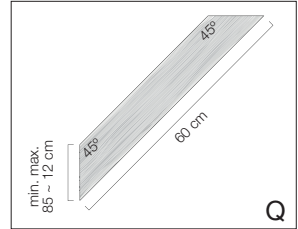

PERGOLA STAND ALONE

210x300cm

Houtlijst

Model	Pergola B x L (binnenmaat)	Paaldikte	X*	Y	Z	Q
A	210 x 300 cm	8,5 - 12 cm	4x 240 cm	2x 210 cm	2x 300 cm	8x 60 cm

* In combinatie met een Nesling vloerelement. Zonder element 240 + 50 cm (50 cm om in te graven).

Maak uw pergola compleet

Product	Omschrijving	Artikel nr.	Aantal
Nesling pergola kit	Hoekelement set/2	N300-1	2
	Vloerelement set/2	N300-4	2
Nesling harmonicaadoek Coolfit	200 x 300 cm*	Zie overzicht	1
Nesling outdoor rolgordijn Coolfit	198 x 240 cm**	Zie overzicht	ntb

* Beschikbaar in diverse kleuren.

** Beschikbaar in diverse afmetingen en kleuren.

Coolfit harmonicaadoeken

Formaat B x L	285 gr. Coolfit			
	Anthracite	Sand	Off-white	
200 x 300 cm	N506-082-203	N501-082-203	N508-082-203	

Coolfit outdoor rolgordijnen

Formaat B x L	285 gr. Coolfit			
	Anthracite	Sand	Off-white	Black
98 x 240 cm	N506-021-102	N501-021-102	N508-021-102	N502-021-102
148 x 240 cm	N506-021-152	N501-021-152	N508-021-152	N502-021-152
198 x 240 cm	N506-021-202	N501-021-202	N508-021-202	N502-021-202
248 x 240 cm	N506-021-252	N501-021-252	N508-021-252	N502-021-252
296 x 240 cm	N506-021-302	N501-021-302	N508-021-302	N502-021-302