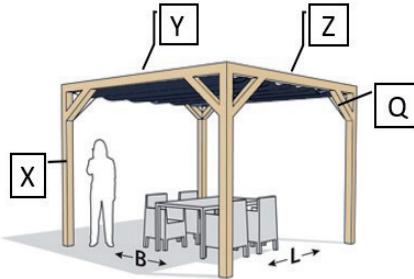

PERGOLA STAND ALONE

210x300cm

Houtlijst

Model	Pergola B x L (binnenmaat)	Paaldikte	X*	Y	Z	Q
A	210 x 300 cm	8,5 - 12 cm	4x 240 cm	2x 210 cm	2x 300 cm	8x 60 cm

* In combinatie met een Nesling vloerelement. Zonder element 240 + 50 cm (50 cm om in te graven).

Maak uw pergola compleet

Product	Omschrijving	Artikel nr.	Aantal
Nesling pergola kit	Hoekelement set/2	N300-1	2
	Vloerelement set/2	N300-4	2
Nesling harmonicaadoek Coolfit	200 x 300 cm*	Zie overzicht	1
Nesling outdoor rolgordijn Coolfit	198 x 240 cm**	Zie overzicht	ntb