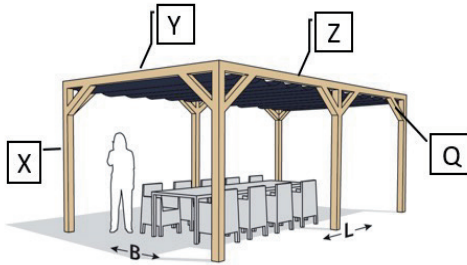

PERGOLA STAND ALONE

210x500cm

Houtlijst

Model	Pergola B x L (binnenmaat)	Paaldikte	X*	Y	Z	Q
B	210 x 500 cm	8,5 - 12 cm	6x 240 cm	2x 210 cm	4x 250 cm	12x 60 cm

* In combinatie met een Nesling vloerelement. Zonder element 240 + 50 cm (50 cm om in te graven).

Maak uw pergola compleet

Product	Omschrijving	Artikel nr.	Aantal
Nesling pergola kit	Hoeelement set/2	N300-1	2
	Vloerelement set/2	N300-4	3
	Verlengelement set/2	N300-3	1
Nesling harmonicadoek Coolfit	200 x 500 cm*	Zie overzicht	1
Nesling outdoor rolgordijn Coolfit	198 x 240 cm**	Zie overzicht	ntb