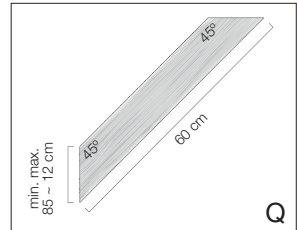

PERGOLA STAND ALONE

210x500cm

Houtlijst

Model	Pergola B x L (binnenmaat)	Paaldikte	X*	Y	Z	Q
B	210 x 500 cm	8,5 - 12 cm	6x 240 cm	2x 210 cm	4x 250 cm	12x 60 cm

* In combinatie met een Nesling vloerelement. Zonder element 240 + 50 cm (50 cm om in te graven).

* Beschikbaar in diverse kleuren.

** Beschikbaar in diverse afmetingen en kleuren.

Coolfit harmonicadoeken

Formaat B x L	285 gr. Coolfit			
	Anthracite	Sand	Off-white	Black
200 x 500 cm	N506-082-205	N501-082-205	N508-082-205	N502-082-205

Coolfit outdoor rolgordijnen

Formaat B x L	285 gr. Coolfit			
	Anthracite	Sand	Off-white	Black
98 x 240 cm	N506-021-102	N501-021-102	N508-021-102	N502-021-102
148 x 240 cm	N506-021-152	N501-021-152	N508-021-152	N502-021-152
198 x 240 cm	N506-021-202	N501-021-202	N508-021-202	N502-021-202
248 x 240 cm	N506-021-252	N501-021-252	N508-021-252	N502-021-252
296 x 240 cm	N506-021-302	N501-021-302	N508-021-302	N502-021-302