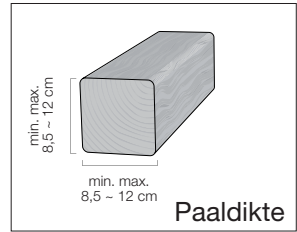

PERGOLA STAND ALONE

210x500cm

Houtlijst

Model	Pergola B x L (binnenmaat)	Paaldikte	X*	Y	Z	Q
B	210 x 500 cm	8,5 - 12 cm	6x 240 cm	2x 210 cm	4x 250 cm	12x 60 cm

* In combinatie met een Nesling vloerelement. Zonder element 240 + 50 cm (50 cm om in te graven).

Maak uw pergola compleet

Product	Omschrijving	Artikel nr.	Aantal
Nesling pergola kit	Hoeelement set/2	N300-1	2
	Vloerelement set/2	N300-4	3
	Verlengelement set/2	N300-3	1
Nesling harmonicadoek Coolfit	200 x 500 cm*	Zie overzicht	1
Nesling outdoor rolgordijn Coolfit	198 x 240 cm**	Zie overzicht	ntb

* Beschikbaar in diverse kleuren.

** Beschikbaar in diverse afmetingen en kleuren.

Coolfit harmonicadoeken

Formaat B x L	285 gr. Coolfit			
	Anthracite	Sand	Off-white	Black
200 x 500 cm	N506-082-205	N501-082-205	N508-082-205	N502-082-205

Coolfit outdoor rolgordijnen

Formaat B x L	285 gr. Coolfit			
	Anthracite	Sand	Off-white	Black
98 x 240 cm	N506-021-102	N501-021-102	N508-021-102	N502-021-102
148 x 240 cm	N506-021-152	N501-021-152	N508-021-152	N502-021-152
198 x 240 cm	N506-021-202	N501-021-202	N508-021-202	N502-021-202
248 x 240 cm	N506-021-252	N501-021-252	N508-021-252	N502-021-252
296 x 240 cm	N506-021-302	N501-021-302	N508-021-302	N502-021-302