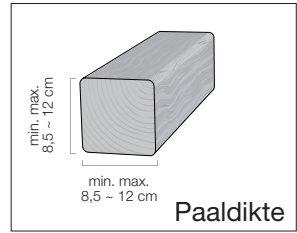

PERGOLA STAND ALONE

300x300cm

Houtlijst

Model	Pergola B x L (binnenmaat)	Paaldikte	X*	Y	Z	Q
A	300 x 300 cm	8,5 - 12 cm	4x 240 cm	2x 300 cm	2x 300 cm	8x 60 cm

* In combinatie met een Nesling vloerelement. Zonder element 240 + 50 cm (50 cm om in te graven).

Maak uw pergola compleet

Product	Omschrijving	Artikel nr.	Aantal
Nesling pergola kit	Hoekelement set/2	N300-1	2
	Vloerelement set/2	N300-4	2
Nesling harmonicadoek Coolfit	290 x 300 cm*	Zie overzicht	1
Nesling outdoor rolgordijn Coolfit	296 x 240 cm**	Zie overzicht	ntb

* Beschikbaar in diverse kleuren.

** Beschikbaar in diverse afmetingen en kleuren.

Coolfit harmonicadoeken

Formaat B x L	285 gr. Coolfit			
	Anthracite	Sand	Off-white	Black
290 x 300 cm	N506-082-293	N501-082-293	N508-082-293	N502-082-293

Coolfit outdoor rolgordijnen

Formaat B x L	285 gr. Coolfit			
	Anthracite	Sand	Off-white	Black
98 x 240 cm	N506-021-102	N501-021-102	N508-021-102	N502-021-102
148 x 240 cm	N506-021-152	N501-021-152	N508-021-152	N502-021-152
198 x 240 cm	N506-021-202	N501-021-202	N508-021-202	N502-021-202
248 x 240 cm	N506-021-252	N501-021-252	N508-021-252	N502-021-252
296 x 240 cm	N506-021-302	N501-021-302	N508-021-302	N502-021-302