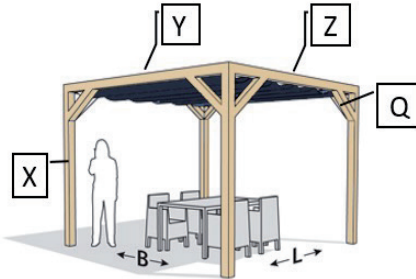

PERGOLA STAND ALONE

300x300cm

Houtlijst

Model	Pergola B x L (binnenmaat)	Paaldikte	X*	Y	Z	Q
A	300 x 300 cm	8,5 - 12 cm	4x 240 cm	2x 300 cm	2x 300 cm	8x 60 cm

* In combinatie met een Nesling vloerelement. Zonder element 240 + 50 cm (50 cm om in te graven).

Maak uw pergola compleet

Product	Omschrijving	Artikel nr.	Aantal
Nesling pergola kit	Hoekelement set/2	N300-1	2
	Vloerelement set/2	N300-4	2
Nesling harmonicadoek Coolfit	290 x 300 cm*	Zie overzicht	1
Nesling outdoor rolgordijn Coolfit	296 x 240 cm**	Zie overzicht	ntb