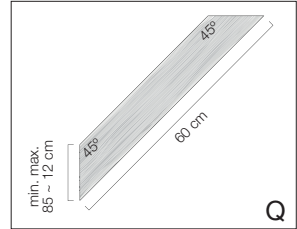

PERGOLA STAND ALONE

300x300cm

Houtlijst

Model	Pergola B x L (binnenmaat)	Paaldikte	X*	Y	Z	Q
A	300 x 300 cm	8,5 - 12 cm	4x 240 cm	2x 300 cm	2x 300 cm	8x 60 cm

* In combinatie met een Nesling vloerelement. Zonder element 240 + 50 cm (50 cm om in te graven).

Maak uw pergola compleet

Product	Omschrijving	Artikel nr.	Aantal
Nesling pergola kit	Hoekelement set/2	N300-1	2
	Vloerelement set/2	N300-4	2
Nesling harmonicadoek Coolfit	290 x 300 cm*	Zie overzicht	1
Nesling outdoor rolgordijn Coolfit	296 x 240 cm**	Zie overzicht	ntb

* Beschikbaar in diverse kleuren.

** Beschikbaar in diverse afmetingen en kleuren.

Coolfit harmonicadoeken

Formaat B x L	285 gr. Coolfit			
	Anthracite	Sand	Off-white	Black
290 x 300 cm	N506-082-293	N501-082-293	N508-082-293	N502-082-293

Coolfit outdoor rolgordijnen

Formaat B x L	285 gr. Coolfit			
	Anthracite	Sand	Off-white	Black
98 x 240 cm	N506-021-102	N501-021-102	N508-021-102	N502-021-102
148 x 240 cm	N506-021-152	N501-021-152	N508-021-152	N502-021-152
198 x 240 cm	N506-021-202	N501-021-202	N508-021-202	N502-021-202
248 x 240 cm	N506-021-252	N501-021-252	N508-021-252	N502-021-252
296 x 240 cm	N506-021-302	N501-021-302	N508-021-302	N502-021-302