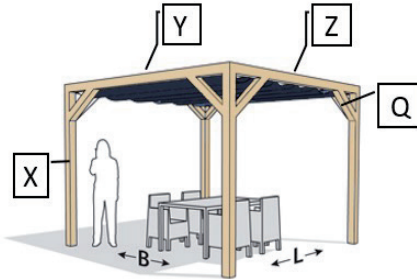

PERGOLA STAND ALONE

300x400cm

Houtlijst

Model	Pergola B x L (binnenmaat)	Paaldikte	X*	Y	Z	Q
A	300 x 400 cm	8,5 - 12 cm	4x 240 cm	2x 300 cm	2x 400 cm	8x 60 cm

* In combinatie met een Nesling vloerelement. Zonder element 240 + 50 cm (50 cm om in te graven).

Maak uw pergola compleet

Product	Omschrijving	Artikel nr.	Aantal
Nesling pergola kit	Hoeelement set/2	N300-1	2
	Vloerelement set/2	N300-4	2
Nesling harmonicadoek Coolfit	290 x 400 cm*	Zie overzicht	1
Nesling outdoor rolgordijn Coolfit	296 x 240 cm**	Zie overzicht	ntb