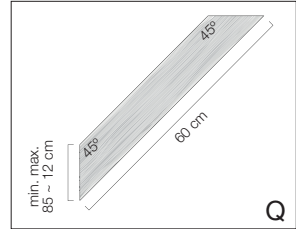

PERGOLA STAND ALONE

300x400cm

Houtlijst

Model	Pergola B x L (binnenmaat)	Paaldikte	X*	Y	Z	Q
A	300 x 400 cm	8,5 - 12 cm	4x 240 cm	2x 300 cm	2x 400 cm	8x 60 cm

* In combinatie met een Nesling vloerelement. Zonder element 240 + 50 cm (50 cm om in te graven).

Maak uw pergola compleet

Product	Omschrijving	Artikel nr.	Aantal
Nesling pergola kit	Hoeelement set/2	N300-1	2
	Vloerelement set/2	N300-4	2
Nesling harmonicadoek Coolfit	290 x 400 cm*	Zie overzicht	1
Nesling outdoor rolgordijn Coolfit	296 x 240 cm**	Zie overzicht	ntb

* Beschikbaar in diverse kleuren.

** Beschikbaar in diverse afmetingen en kleuren.

Coolfit harmonicadoeken

Formaat B x L	285 gr. Coolfit			
	Anthracite	Sand	Off-white	Black
290 x 400 cm	N506-082-294	N501-082-294	N508-082-294	N502-082-294

Coolfit outdoor rolgordijnen

Formaat B x L	285 gr. Coolfit			
	Anthracite	Sand	Off-white	Black
98 x 240 cm	N506-021-102	N501-021-102	N508-021-102	N502-021-102
148 x 240 cm	N506-021-152	N501-021-152	N508-021-152	N502-021-152
198 x 240 cm	N506-021-202	N501-021-202	N508-021-202	N502-021-202
248 x 240 cm	N506-021-252	N501-021-252	N508-021-252	N502-021-252
296 x 240 cm	N506-021-302	N501-021-302	N508-021-302	N502-021-302