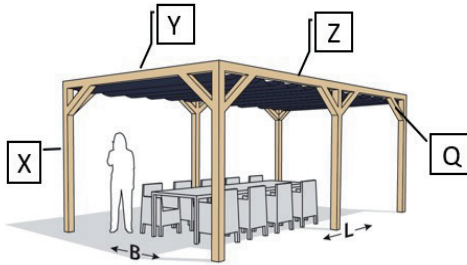

PERGOLA STAND ALONE

300x500cm

Houtlijst

Model	Pergola B x L (binnenmaat)	Paaldikte	X*	Y	Z	Q
B	300 x 500 cm	8,5 - 12 cm	6x 240 cm	2x 300 cm	4x 250 cm	12x 60 cm

* In combinatie met een Nesling vloerelement. Zonder element 240 + 50 cm (50 cm om in te graven).

Maak uw pergola compleet

Product	Omschrijving	Artikel nr.	Aantal
Nesling pergola kit	Hoeelement set/2	N300-1	2
	Vloerelement set/2	N300-4	3
	Verlengelement set/2	N300-3	1
Nesling harmonicadoek Coolfit	290 x 500 cm*	Zie overzicht	1
Nesling outdoor rolgordijn Coolfit	296 x 240 cm**	Zie overzicht	ntb