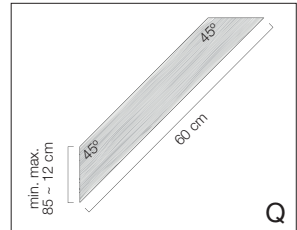

PERGOLA STAND ALONE

300x500cm

Houtlijst

Model	Pergola B x L (binnenmaat)	Paaldikte	X*	Y	Z	Q
B	300 x 500 cm	8,5 - 12 cm	6x 240 cm	2x 300 cm	4x 250 cm	12x 60 cm

* In combinatie met een Nesling vloerelement. Zonder element 240 + 50 cm (50 cm om in te graven).

Maak uw pergola compleet

Product	Omschrijving	Artikel nr.	Aantal
Nesling pergola kit	Hoeelement set/2	N300-1	2
	Vloerelement set/2	N300-4	3
	Verlengelement set/2	N300-3	1
Nesling harmonicadoek Coolfit	290 x 500 cm*	Zie overzicht	1
Nesling outdoor rolgordijn Coolfit	296 x 240 cm**	Zie overzicht	ntb

* Beschikbaar in diverse kleuren.

** Beschikbaar in diverse afmetingen en kleuren.

Coolfit harmonicadoeken

Formaat B x L	285 gr. Coolfit			
	Anthracite	Sand	Off-white	Black
290 x 500 cm	N506-082-295	N501-082-295	N508-082-295	N502-082-295

Coolfit outdoor rolgordijnen

Formaat B x L	285 gr. Coolfit			
	Anthracite	Sand	Off-white	Black
98 x 240 cm	N506-021-102	N501-021-102	N508-021-102	N502-021-102
148 x 240 cm	N506-021-152	N501-021-152	N508-021-152	N502-021-152
198 x 240 cm	N506-021-202	N501-021-202	N508-021-202	N502-021-202
248 x 240 cm	N506-021-252	N501-021-252	N508-021-252	N502-021-252
296 x 240 cm	N506-021-302	N501-021-302	N508-021-302	N502-021-302