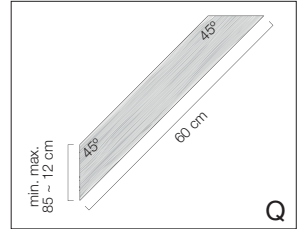

PERGOLA STAND ALONE

380x370cm

Houtlijst

Model	Pergola B x L (binnenmaat)	Paaldikte	X*	Y	Z	Q
A	380 x 370 cm	8,5 - 12 cm	4x 240 cm	2x 380 cm	2x 370 cm	8x 60 cm

* In combinatie met een Nesling vloerelement. Zonder element 240 + 50 cm (50 cm om in te graven).

Maak uw pergola compleet

Product	Omschrijving	Artikel nr.	Aantal
Nesling pergola kit	Hoekelement set/2	N300-1	2
	Vloerelement set/2	N300-4	2
Nesling harmonicaadoek Coolfit	370 x 370 cm*	Zie overzicht	1
Nesling outdoor rolgordijn Coolfit	ntb**	Zie overzicht	ntb

* Beschikbaar in diverse kleuren.

** Beschikbaar in diverse afmetingen en kleuren.

Coolfit harmonicaadoeken

Formaat B x L	285 gr. Coolfit		
	Anthracite	Sand	Off-white
370 x 370 cm	N506-082-373	N501-082-373	N508-082-373

Coolfit outdoor rolgordijnen

Formaat B x L	285 gr. Coolfit			
	Anthracite	Sand	Off-white	Black
98 x 240 cm	N506-021-102	N501-021-102	N508-021-102	N502-021-102
148 x 240 cm	N506-021-152	N501-021-152	N508-021-152	N502-021-152
198 x 240 cm	N506-021-202	N501-021-202	N508-021-202	N502-021-202
248 x 240 cm	N506-021-252	N501-021-252	N508-021-252	N502-021-252
296 x 240 cm	N506-021-302	N501-021-302	N508-021-302	N502-021-302