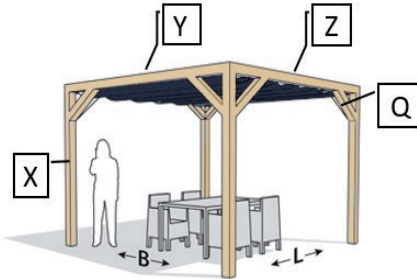

PERGOLA STAND ALONE

380x370cm

Houtlijst

Model	Pergola B x L (binnenmaat)	Paaldikte	X*	Y	Z	Q
A	380 x 370 cm	8,5 - 12 cm	4x 240 cm	2x 380 cm	2x 370 cm	8x 60 cm

* In combinatie met een Nesling vloerelement. Zonder element 240 + 50 cm (50 cm om in te graven).

Maak uw pergola compleet

Product	Omschrijving	Artikel nr.	Aantal
Nesling pergola kit	Hoekelement set/2	N300-1	2
	Vloerelement set/2	N300-4	2
Nesling harmonicaadoek Coolfit	370 x 370 cm*	Zie overzicht	1
Nesling outdoor rolgordijn Coolfit	ntb**	Zie overzicht	ntb