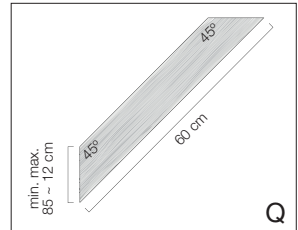

PERGOLA STAND ALONE

380x500cm

Houtlijst

Model	Pergola B x L (binnenmaat)	Paaldikte	X*	Y	Z	Q
B	380 x 500 cm	8,5 - 12 cm	6x 240 cm	2x 380 cm	4x 250 cm	12x 60 cm

* In combinatie met een Nesling vloerelement. Zonder element 240 + 50 cm (50 cm om in te graven).

Maak uw pergola compleet

Product	Omschrijving	Artikel nr.	Aantal
Nesling pergola kit	Hoekelement set/2	N300-1	2
	Vloerelement set/2	N300-4	3
	Verlengelement set/2	N300-3	1
Nesling harmonicadoek Coolfit	370 x 500 cm*	Zie overzicht	1
Nesling outdoor rolgordijn Coolfit	248 x 240 cm**	Zie overzicht	ntb

* Beschikbaar in diverse kleuren.

** Beschikbaar in diverse afmetingen en kleuren.

Coolfit harmonicadoeken

Formaat B x L	285 gr. Coolfit			
	Anthracite	Sand	Off-white	
370 x 500 cm	N506-082-375	N501-082-375	N508-082-375	

Coolfit outdoor rolgordijnen

Formaat B x L	285 gr. Coolfit			
	Anthracite	Sand	Off-white	Black
98 x 240 cm	N506-021-102	N501-021-102	N508-021-102	N502-021-102
148 x 240 cm	N506-021-152	N501-021-152	N508-021-152	N502-021-152
198 x 240 cm	N506-021-202	N501-021-202	N508-021-202	N502-021-202
248 x 240 cm	N506-021-252	N501-021-252	N508-021-252	N502-021-252
296 x 240 cm	N506-021-302	N501-021-302	N508-021-302	N502-021-302