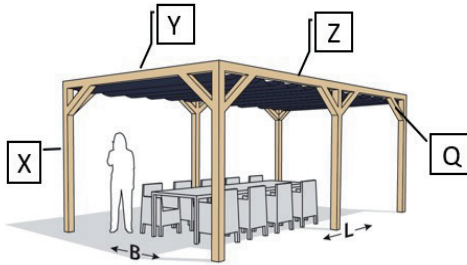

PERGOLA STAND ALONE

380x500cm

Houtlijst

Model	Pergola B x L (binnenmaat)	Paaldikte	X*	Y	Z	Q
B	380 x 500 cm	8,5 - 12 cm	6x 240 cm	2x 380 cm	4x 250 cm	12x 60 cm

* In combinatie met een Nesling vloerelement. Zonder element 240 + 50 cm (50 cm om in te graven).

Maak uw pergola compleet

Product	Omschrijving	Artikel nr.	Aantal
Nesling pergola kit	Hoekelement set/2	N300-1	2
	Vloerelement set/2	N300-4	3
	Verlengelement set/2	N300-3	1
Nesling harmonicadoek Coolfit	370 x 500 cm*	Zie overzicht	1
Nesling outdoor rolgordijn Coolfit	248 x 240 cm**	Zie overzicht	ntb