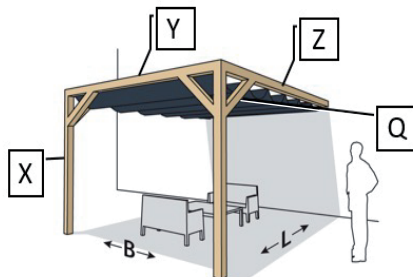

PERGOLA WALL 1

210x300cm

Houtlijst

Model	Pergola B x L (binnenmaat)	Paaldikte	X*	Y	Z	Q
C	210 x 300 cm	8,5 - 12 cm	2x 240 cm	1x 210 cm	2x 300 cm	4x 60 cm

* In combinatie met een Nesling vloerelement. Zonder element 240 + 50 cm (50 cm om in te graven).

Maak uw pergola compleet

Product	Omschrijving	Artikel nr.	Aantal
Nesling pergola kit	Hoekelement set/2	N300-1	1
	Vloerelement set/2	N300-4	1
	Muurelement set/2	N300-2	1
Nesling harmonicadoek Coofit	200 x 300 cm*	Zie overzicht	1
Nesling outdoor rolgordijn Coofit	198 x 240 cm**	Zie overzicht	ntb