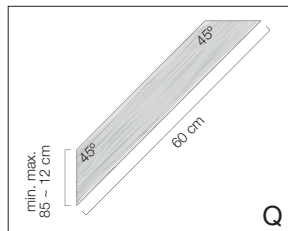

PERGOLA WALL 1

210x300cm

Houtlijst

Model	Pergola B x L (binnenmaat)	Paaldikte	X*	Y	Z	Q
C	210 x 300 cm	8,5 - 12 cm	2x 240 cm	1x 210 cm	2x 300 cm	4x 60 cm

* In combinatie met een Nesling vloerelement. Zonder element 240 + 50 cm (50 cm om in te graven).

* Beschikbaar in diverse kleuren.

** Beschikbaar in diverse afmetingen en kleuren.

Coofit harmonicadoeken

Formaat B x L	285 gr. Coofit			
	Anthracite	Sand	Off-white	
200 x 300 cm	N506-082-203	N501-082-203	N508-082-203	

Coofit outdoor rolgordijnen

Formaat B x L	285 gr. Coofit			
	Anthracite	Sand	Off-white	Black
98 x 240 cm	N506-021-102	N501-021-102	N508-021-102	N502-021-102
148 x 240 cm	N506-021-152	N501-021-152	N508-021-152	N502-021-152
198 x 240 cm	N506-021-202	N501-021-202	N508-021-202	N502-021-202
248 x 240 cm	N506-021-252	N501-021-252	N508-021-252	N502-021-252
296 x 240 cm	N506-021-302	N501-021-302	N508-021-302	N502-021-302