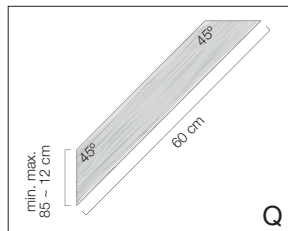

PERGOLA WALL 1

210x400cm

Houtlijst

Model	Pergola B x L (binnenmaat)	Paaldikte	X*	Y	Z	Q
C	210 x 400 cm	8,5 - 12 cm	2x 240 cm	1x 210 cm	2x 400 cm	4x 60 cm

* In combinatie met een Nesling vloerelement. Zonder element 240 + 50 cm (50 cm om in te graven).

* Beschikbaar in diverse kleuren.

** Beschikbaar in diverse afmetingen en kleuren.

Coofit harmonicadoeken

Formaat B x L	285 gr. Coofit			
	Anthracite	Sand	Off-white	
200 x 400 cm	N506-082-204	N501-082-204	N508-082-204	

Coofit outdoor rolgordijnen

Formaat B x L	285 gr. Coofit			
	Anthracite	Sand	Off-white	Black
98 x 240 cm	N506-021-102	N501-021-102	N508-021-102	N502-021-102
148 x 240 cm	N506-021-152	N501-021-152	N508-021-152	N502-021-152
198 x 240 cm	N506-021-202	N501-021-202	N508-021-202	N502-021-202
248 x 240 cm	N506-021-252	N501-021-252	N508-021-252	N502-021-252
296 x 240 cm	N506-021-302	N501-021-302	N508-021-302	N502-021-302