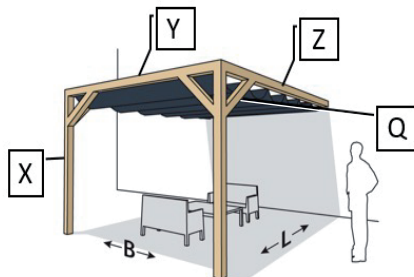

PERGOLA WALL 1

210x400cm

Houtlijst

Model	Pergola B x L (binnenmaat)	Paaldikte	X*	Y	Z	Q
C	210 x 400 cm	8,5 - 12 cm	2x 240 cm	1x 210 cm	2x 400 cm	4x 60 cm

* In combinatie met een Nesling vloerelement. Zonder element 240 + 50 cm (50 cm om in te graven).

Maak uw pergola compleet

Product	Omschrijving	Artikel nr.	Aantal
Nesling pergola kit	Hoekelement set/2	N300-1	1
	Vloerelement set/2	N300-4	1
	Muurelement set/2	N300-2	1
Nesling harmonicadoek Coofit	200 x 400 cm*	Zie overzicht	1
Nesling outdoor rolgordijn Coofit	198 x 240 cm**	Zie overzicht	ntb