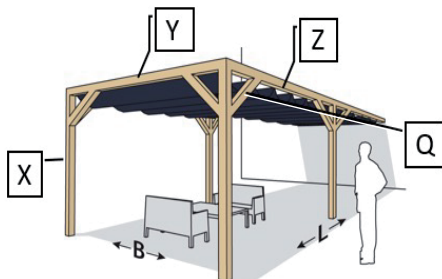

# PERGOLA WALL 1 210x500cm

## Houtlijst

Model	Pergola B x L (binnenmaat)	Paaldikte	X*	Y	Z	Q
D	210 x 500 cm	8,5 - 12 cm	4x 240 cm	1x 210 cm	4x 250 cm	8x 60 cm

\* In combinatie met een Nesling vloerelement. Zonder element 240 + 50 cm (50 cm om in te graven).