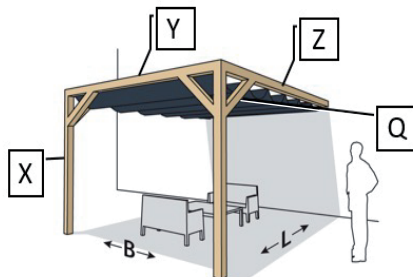

# PERGOLA WALL 1

### Houtlijst

Model	Pergola B x L (binnenmaat)	Paaldikte	X*	Y	Z	Q
C	300 x 300 cm	8,5 - 12 cm	2x 240 cm	1x 300 cm	2x 300 cm	4x 60 cm

\* In combinatie met een Nesling vloerelement. Zonder element 240 x 50 cm (50 cm om in te graven).