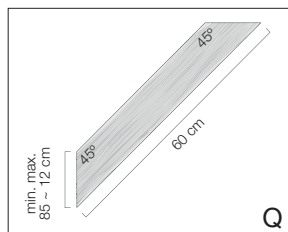

PERGOLA WALL 1 300x400cm

Houtlijst

Model	Pergola B x L (binnenmaat)	Paaldikte	X*	Y	Z	Q
C	300 x 400 cm	8,5 - 12 cm	2x 240 cm	1x 300 cm	2x 400 cm	4x 60 cm

* In combinatie met een Nesling vloerelement. Zonder element 240 + 50 cm (50 cm om in te graven).

Maak uw pergola compleet

Product	Omschrijving	Artikel nr.	Aantal
Nesling pergola kit	Hoeelement set/2	N300-1	1
	Vloerelement set/2	N300-4	1
	Muurelement set/2	N300-2	1
Nesling harmonicadoek Coofit	290 x 400 cm*	Zie overzicht	1
Nesling outdoor rolgordijn Coofit	296 x 240 cm**	Zie overzicht	ntb

* Beschikbaar in diverse kleuren.

** Beschikbaar in diverse afmetingen en kleuren.

Coofit harmonicadoeken

Formaat B x L	285 gr. Coofit			
	Anthracite	Sand	Off-white	Black
290 x 400 cm	N506-082-294	N501-082-294	N508-082-294	N502-082-294

Coofit outdoor rolgordijnen

Formaat B x L	285 gr. Coofit			
	Anthracite	Sand	Off-white	Black
98 x 240 cm	N506-021-102	N501-021-102	N508-021-102	N502-021-102
148 x 240 cm	N506-021-152	N501-021-152	N508-021-152	N502-021-152
198 x 240 cm	N506-021-202	N501-021-202	N508-021-202	N502-021-202
248 x 240 cm	N506-021-252	N501-021-252	N508-021-252	N502-021-252
296 x 240 cm	N506-021-302	N501-021-302	N508-021-302	N502-021-302