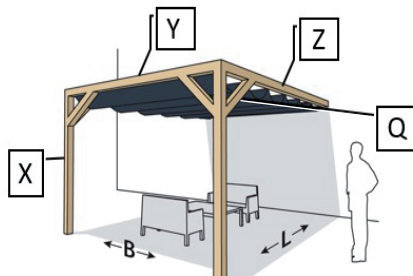

PERGOLA WALL 1 300x400cm

Houtlijst

Model	Pergola B x L (binnenmaat)	Paaldikte	X*	Y	Z	Q
C	300 x 400 cm	8,5 - 12 cm	2x 240 cm	1x 300 cm	2x 400 cm	4x 60 cm

* In combinatie met een Nesling vloerelement. Zonder element 240 + 50 cm (50 cm om in te graven).

Maak uw pergola compleet

Product	Omschrijving	Artikel nr.	Aantal
Nesling pergola kit	Hoeelement set/2	N300-1	1
	Vloerelement set/2	N300-4	1
	Muurelement set/2	N300-2	1
Nesling harmonicadoek Coofit	290 x 400 cm*	Zie overzicht	1
Nesling outdoor rolgordijn Coofit	296 x 240 cm**	Zie overzicht	ntb