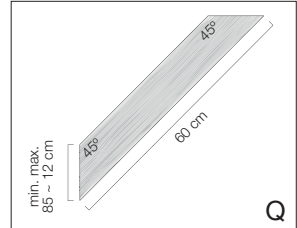

PERGOLA WALL 1 300x500cm

Houtlijst

Model	Pergola B x L (binnenmaat)	Paaldikte	X*	Y	Z	Q
D	300 x 500 cm	8,5 - 12 cm	4x 240 cm	1x 300 cm	4x 250 cm	8x 60 cm

* In combinatie met een Nesling vloerelement. Zonder element 240 + 50 cm (50 cm om in te graven).

Maak uw pergola compleet

Product	Omschrijving	Artikel nr.	Aantal
Nesling pergola kit	Hoeelement set/2	N300-1	1
	Vloerelement set/2	N300-4	2
	Verlengelement set/2	N300-3	1
	Muurelement set/2	N300-2	1
Nesling harmonicadoek Coolfit	290 x 500 cm*	Zie overzicht	1
Nesling outdoor rolgordijn Coolfit	296 x 240 cm**	Zie overzicht	ntb

* Beschikbaar in diverse kleuren.

** Beschikbaar in diverse afmetingen en kleuren.

Coolfit harmonicadoeken

Formaat B x L	285 gr. Coolfit			
	Anthracite	Sand	Off-white	Black
290 x 500 cm	N506-082-295	N501-082-295	N508-082-295	N502-082-295

Coolfit outdoor rolgordijnen

Formaat B x L	285 gr. Coolfit			
	Anthracite	Sand	Off-white	Black
98 x 240 cm	N506-021-102	N501-021-102	N508-021-102	N502-021-102
148 x 240 cm	N506-021-152	N501-021-152	N508-021-152	N502-021-152
198 x 240 cm	N506-021-202	N501-021-202	N508-021-202	N502-021-202
248 x 240 cm	N506-021-252	N501-021-252	N508-021-252	N502-021-252
296 x 240 cm	N506-021-302	N501-021-302	N508-021-302	N502-021-302