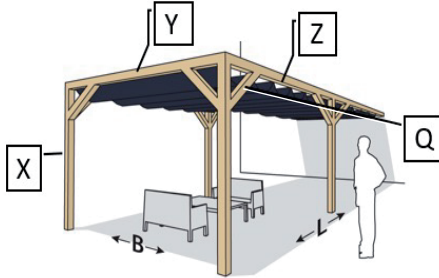

PERGOLA WALL 1 300x500cm

Houtlijst

Model	Pergola B x L (binnenmaat)	Paaldikte	X*	Y	Z	Q
D	300 x 500 cm	8,5 - 12 cm	4x 240 cm	1x 300 cm	4x 250 cm	8x 60 cm

* In combinatie met een Nesling vloerelement. Zonder element 240 + 50 cm (50 cm om in te graven).

Maak uw pergola compleet

Product	Omschrijving	Artikel nr.	Aantal
Nesling pergola kit	Hoeelement set/2	N300-1	1
	Vloerelement set/2	N300-4	2
	Verlengelement set/2	N300-3	1
	Muurelement set/2	N300-2	1
Nesling harmonicadoek Coolfit	290 x 500 cm*	Zie overzicht	1
Nesling outdoor rolgordijn Coolfit	296 x 240 cm**	Zie overzicht	ntb