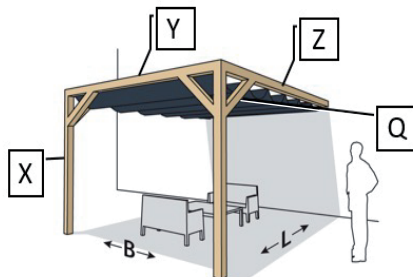

PERGOLA WALL 1

380x370cm

Houtlijst

Model	Pergola B x L (binnenmaat)	Paaldikte	X*	Y	Z	Q
C	380 x 370 cm	8,5 - 12 cm	2x 240 cm	1x 380 cm	2x 370 cm	4x 60 cm

* In combinatie met een Nesling vloerelement. Zonder element 240 + 50 cm (50 cm om in te graven).

Maak uw pergola compleet

Product	Omschrijving	Artikel nr.	Aantal
Nesling pergola kit	Hoekelement set/2	N300-1	1
	Vloerelement set/2	N300-4	1
	Muurelement set/2	N300-2	1
Nesling harmonicadoek Coofit	370 x 370 cm*	Zie overzicht	1
Nesling outdoor rolgordijn Coofit	ntb**	Zie overzicht	ntb