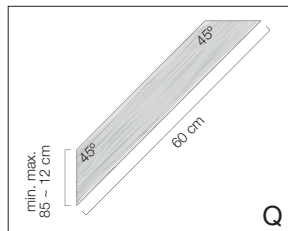

PERGOLA WALL 1

380x370cm

Houtlijst

Model	Pergola B x L (binnenmaat)	Paaldikte	X*	Y	Z	Q
C	380 x 370 cm	8,5 - 12 cm	2x 240 cm	1x 380 cm	2x 370 cm	4x 60 cm

* In combinatie met een Nesling vloerelement. Zonder element 240 + 50 cm (50 cm om in te graven).

* Beschikbaar in diverse kleuren.

** Beschikbaar in diverse afmetingen en kleuren.

Coofit harmonicadoeken

Formaat B x L	285 gr. Coofit			
	Anthracite	Sand	Off-white	
370 x 370 cm	N506-082-373	N501-082-373	N508-082-373	

Coofit outdoor rolgordijnen

Formaat B x L	285 gr. Coofit			
	Anthracite	Sand	Off-white	Black
98 x 240 cm	N506-021-102	N501-021-102	N508-021-102	N502-021-102
148 x 240 cm	N506-021-152	N501-021-152	N508-021-152	N502-021-152
198 x 240 cm	N506-021-202	N501-021-202	N508-021-202	N502-021-202
248 x 240 cm	N506-021-252	N501-021-252	N508-021-252	N502-021-252
296 x 240 cm	N506-021-302	N501-021-302	N508-021-302	N502-021-302