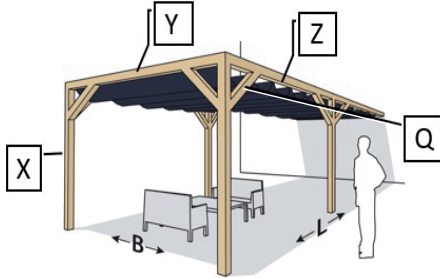

PERGOLA WALL 1

380x500cm

Houtlijst

Model	Pergola B x L (binnenmaat)	Paaldikte	X*	Y	Z	Q
D	380 x 500 cm	8,5 - 12 cm	4x 240 cm	1x 380 cm	4x 250 cm	8x 60 cm

* In combinatie met een Nesling vloerelement. Zonder element 240 + 50 cm (50 cm om in te graven).

Maak uw pergola compleet

Product	Omschrijving	Artikel nr.	Aantal
Nesling pergola kit	Hoeelement set/2	N300-1	1
	Vloerelement set/2	N300-4	2
	Verlengelement set/2	N300-3	1
	Muurelement set/2	N300-2	1
Nesling harmonicadoek Coolfit	370 x 500 cm*	Zie overzicht	1
Nesling outdoor rolgordijn Coolfit	248 x 240 cm**	Zie overzicht	ntb