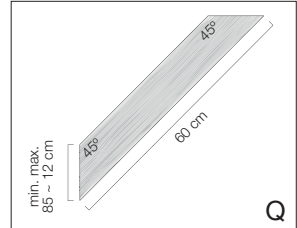

PERGOLA WALL 1

380x500cm

Houtlijst

Model	Pergola B x L (binnenmaat)	Paaldikte	X*	Y	Z	Q
D	380 x 500 cm	8,5 - 12 cm	4x 240 cm	1x 380 cm	4x 250 cm	8x 60 cm

* In combinatie met een Nesling vloerelement. Zonder element 240 + 50 cm (50 cm om in te graven).

Maak uw pergola compleet

Product	Omschrijving	Artikel nr.	Aantal
Nesling pergola kit	Hoeelement set/2	N300-1	1
	Vloerelement set/2	N300-4	2
	Verlengelement set/2	N300-3	1
	Muurelement set/2	N300-2	1
Nesling harmonicadoek Coolfit	370 x 500 cm*	Zie overzicht	1
Nesling outdoor rolgordijn Coolfit	248 x 240 cm**	Zie overzicht	ntb

* Beschikbaar in diverse kleuren.

** Beschikbaar in diverse afmetingen en kleuren.

Coolfit harmonicadoeken

Formaat B x L	285 gr. Coolfit			
	Anthracite	Sand	Off-white	
370 x 500 cm	N506-082-375	N501-082-375	N508-082-375	

Coolfit outdoor rolgordijnen

Formaat B x L	285 gr. Coolfit			
	Anthracite	Sand	Off-white	Black
98 x 240 cm	N506-021-102	N501-021-102	N508-021-102	N502-021-102
148 x 240 cm	N506-021-152	N501-021-152	N508-021-152	N502-021-152
198 x 240 cm	N506-021-202	N501-021-202	N508-021-202	N502-021-202
248 x 240 cm	N506-021-252	N501-021-252	N508-021-252	N502-021-252
296 x 240 cm	N506-021-302	N501-021-302	N508-021-302	N502-021-302