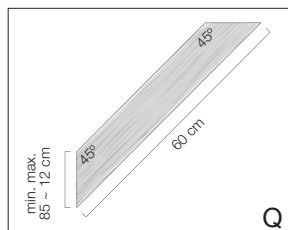

PERGOLA WALL 2

210x300cm

Houtlijst

Model	Pergola B x L (binnenmaat)	Paaldikte	X*	Y	Z	Q
E	210 x 300 cm	8,5 - 12 cm	2x 240 cm	1x 300 cm	2x 210 cm	4x 60 cm

* In combinatie met een Nesling vloerelement. Zonder element 240 + 50 cm (50 cm om in te graven).

* Beschikbaar in diverse kleuren.

** Beschikbaar in diverse afmetingen en kleuren.

Coofit harmonicadoeken

Formaat B x L	285 gr. Coofit			
	Anthracite	Sand	Off-white	
200 x 300 cm	N506-082-203	N501-082-203	N508-082-203	

Coofit outdoor rolgordijnen

Formaat B x L	285 gr. Coofit			
	Anthracite	Sand	Off-white	Black
98 x 240 cm	N506-021-102	N501-021-102	N508-021-102	N502-021-102
148 x 240 cm	N506-021-152	N501-021-152	N508-021-152	N502-021-152
198 x 240 cm	N506-021-202	N501-021-202	N508-021-202	N502-021-202
248 x 240 cm	N506-021-252	N501-021-252	N508-021-252	N502-021-252
296 x 240 cm	N506-021-302	N501-021-302	N508-021-302	N502-021-302