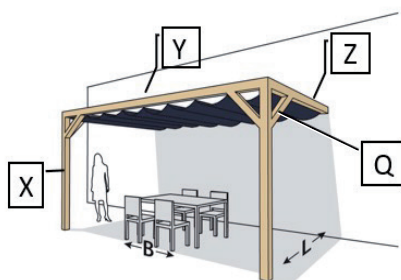

PERGOLA WALL 2

210x300cm

Houtlijst

Model	Pergola B x L (binnenmaat)	Paaldikte	X*	Y	Z	Q
E	210 x 300 cm	8,5 - 12 cm	2x 240 cm	1x 300 cm	2x 210 cm	4x 60 cm

* In combinatie met een Nesling vloerelement. Zonder element 240 + 50 cm (50 cm om in te graven).