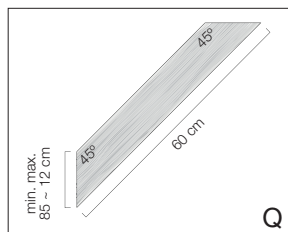

## 210x400cm

### Houtlijst

Model	Pergola B x L (binnenmaat)	Paaldikte	X*	Y	Z	Q
E	210 x 400 cm	8,5 - 12 cm	2x 240 cm	1x 400 cm	2x 210 cm	4x 60 cm

\* In combinatie met een Nesling vloerelement. Zonder element 240 + 50 cm (50 cm om in te graven).

### Coofit outdoor rolgordijnen

Formaat B x L	285 gr. Coofit			
	Anthracite	Sand	Off-white	Black
98 x 240 cm	<b>N506-021-102</b>	<b>N501-021-102</b>	<b>N508-021-102</b>	<b>N502-021-102</b>
148 x 240 cm	<b>N506-021-152</b>	<b>N501-021-152</b>	<b>N508-021-152</b>	<b>N502-021-152</b>
198 x 240 cm	<b>N506-021-202</b>	<b>N501-021-202</b>	<b>N508-021-202</b>	<b>N502-021-202</b>
248 x 240 cm	<b>N506-021-252</b>	<b>N501-021-252</b>	<b>N508-021-252</b>	<b>N502-021-252</b>
296 x 240 cm	<b>N506-021-302</b>	<b>N501-021-302</b>	<b>N508-021-302</b>	<b>N502-021-302</b>