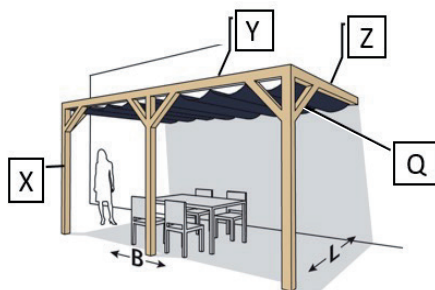

PERGOLA WALL 2 210x500cm

Houtlijst

Model	Pergola B x L (binnenmaat)	Paaldikte	X*	Y	Z	Q
F	210 x 500 cm	8,5 - 12 cm	3x 240 cm	2x 250 cm	2x 210 cm	6x 60 cm

* In combinatie met een Nesling vloerelement. Zonder element 240 + 50 cm (50 cm om in te graven).

Maak uw pergola compleet

Product	Omschrijving	Artikel nr.	Aantal
Nesling pergola kit	Hoeelement set/2	N300-1	1
	Vloerelement set/2	N300-4	2
	Verlengelement set/2	N300-3	1
	Muurelement set/2	N300-2	1
Nesling harmonicadoek Coolfit	200 x 500 cm*	Zie overzicht	1
Nesling outdoor rolgordijn Coolfit	198 x 240 cm**	Zie overzicht	ntb