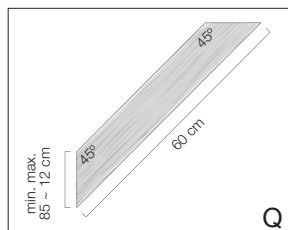

PERGOLA WALL 2 210x500cm

Houtlijst

Model	Pergola B x L (binnenmaat)	Paaldikte	X*	Y	Z	Q
F	210 x 500 cm	8,5 - 12 cm	3x 240 cm	2x 250 cm	2x 210 cm	6x 60 cm

* In combinatie met een Nesling vloerelement. Zonder element 240 + 50 cm (50 cm om in te graven).

Maak uw pergola compleet

Product	Omschrijving	Artikel nr.	Aantal
Nesling pergola kit	Hoeelement set/2	N300-1	1
	Vloerelement set/2	N300-4	2
	Verlengelement set/2	N300-3	1
	Muurelement set/2	N300-2	1
Nesling harmonicadoek Coolfit	200 x 500 cm*	Zie overzicht	1
Nesling outdoor rolgordijn Coolfit	198 x 240 cm**	Zie overzicht	ntb

* Beschikbaar in diverse kleuren.

** Beschikbaar in diverse afmetingen en kleuren.

Coolfit harmonicadoeken

Formaat B x L	285 gr. Coolfit			
	Anthracite	Sand	Off-white	
200 x 500 cm	N506-082-205	N501-082-205	N508-082-205	

Coolfit outdoor rolgordijnen

Formaat B x L	285 gr. Coolfit			
	Anthracite	Sand	Off-white	Black
98 x 240 cm	N506-021-102	N501-021-102	N508-021-102	N502-021-102
148 x 240 cm	N506-021-152	N501-021-152	N508-021-152	N502-021-152
198 x 240 cm	N506-021-202	N501-021-202	N508-021-202	N502-021-202
248 x 240 cm	N506-021-252	N501-021-252	N508-021-252	N502-021-252
296 x 240 cm	N506-021-302	N501-021-302	N508-021-302	N502-021-302