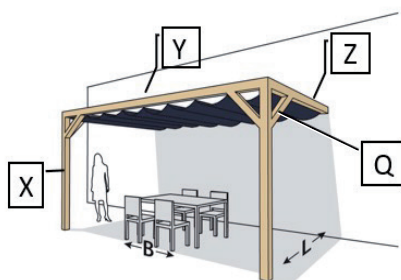

PERGOLA WALL 2 300x300cm

Houtlijst

Model	Pergola B x L (binnenmaat)	Paaldikte	X*	Y	Z	Q
E	300 x 300 cm	8,5 - 12 cm	2x 240 cm	1x 300 cm	2x 300 cm	4x 60 cm

* In combinatie met een Nesling vloerelement. Zonder element 240 + 50 cm (50 cm om in te graven).