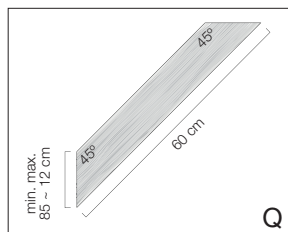

PERGOLA WALL 2 300x300cm

Houtlijst

Model	Pergola B x L (binnenmaat)	Paaldikte	X*	Y	Z	Q
E	300 x 300 cm	8,5 - 12 cm	2x 240 cm	1x 300 cm	2x 300 cm	4x 60 cm

* In combinatie met een Nesling vloerelement. Zonder element 240 + 50 cm (50 cm om in te graven).

Maak uw pergola compleet

Product	Omschrijving	Artikel nr.	Aantal
Nesling pergola kit	Hoeelement set/2	N300-1	1
	Vloerelement set/2	N300-4	1
	Muurelement set/2	N300-2	1
Nesling harmonicadoek Coofit	290 x 300 cm*	Zie overzicht	1
Nesling outdoor rolgordijn Coofit	296 x 240 cm**	Zie overzicht	ntb

* Beschikbaar in diverse kleuren.

** Beschikbaar in diverse afmetingen en kleuren.

Coofit harmonicadoeken

Formaat B x L	285 gr. Coofit			
	Anthracite	Sand	Off-white	Black
290 x 300 cm	N506-082-293	N501-082-293	N508-082-293	N502-082-293

Coofit outdoor rolgordijnen

Formaat B x L	285 gr. Coofit			
	Anthracite	Sand	Off-white	Black
98 x 240 cm	N506-021-102	N501-021-102	N508-021-102	N502-021-102
148 x 240 cm	N506-021-152	N501-021-152	N508-021-152	N502-021-152
198 x 240 cm	N506-021-202	N501-021-202	N508-021-202	N502-021-202
248 x 240 cm	N506-021-252	N501-021-252	N508-021-252	N502-021-252
296 x 240 cm	N506-021-302	N501-021-302	N508-021-302	N502-021-302