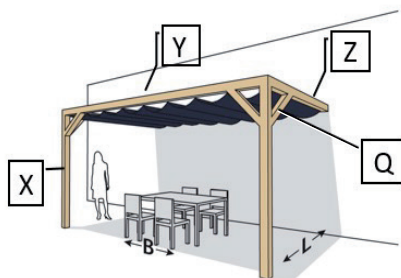

## Houtlijst

| Model | Pergola B x L (binnenmaat) | Paaldikte   | X*        | Y         | Z         | Q        |
|-------|----------------------------|-------------|-----------|-----------|-----------|----------|
| E     | 300 x 400 cm               | 8,5 - 12 cm | 2x 240 cm | 1x 400 cm | 2x 300 cm | 4x 60 cm |