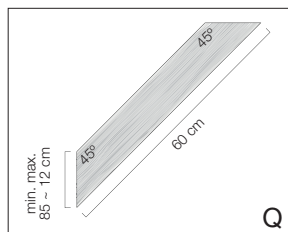

# PERGOLA WALL 2 300x400cm

## Houtlijst

| Model | Pergola B x L (binnenmaat) | Paaldikte   | X*        | Y         | Z         | Q        |
|-------|----------------------------|-------------|-----------|-----------|-----------|----------|
| E     | 300 x 400 cm               | 8,5 - 12 cm | 2x 240 cm | 1x 400 cm | 2x 300 cm | 4x 60 cm |

## Coofit harmonicadoeken

| Formaat B x L | 285 gr. Coofit      |                     |                     |                     |
|---------------|---------------------|---------------------|---------------------|---------------------|
|               | Anthracite          | Sand                | Off-white           | Black               |
| 290 x 400 cm  | <b>N506-082-294</b> | <b>N501-082-294</b> | <b>N508-082-294</b> | <b>N502-082-294</b> |

## Coofit outdoor rolgordijnen

| Formaat B x L | 285 gr. Coofit      |                     |                     |                     |
|---------------|---------------------|---------------------|---------------------|---------------------|
|               | Anthracite          | Sand                | Off-white           | Black               |
| 98 x 240 cm   | <b>N506-021-102</b> | <b>N501-021-102</b> | <b>N508-021-102</b> | <b>N502-021-102</b> |
| 148 x 240 cm  | <b>N506-021-152</b> | <b>N501-021-152</b> | <b>N508-021-152</b> | <b>N502-021-152</b> |
| 198 x 240 cm  | <b>N506-021-202</b> | <b>N501-021-202</b> | <b>N508-021-202</b> | <b>N502-021-202</b> |
| 248 x 240 cm  | <b>N506-021-252</b> | <b>N501-021-252</b> | <b>N508-021-252</b> | <b>N502-021-252</b> |
| 296 x 240 cm  | <b>N506-021-302</b> | <b>N501-021-302</b> | <b>N508-021-302</b> | <b>N502-021-302</b> |