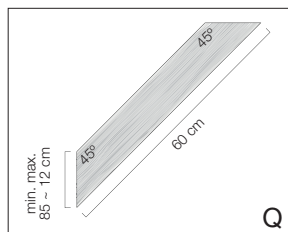

PERGOLA WALL 2 300x500cm

Houtlijst

Model	Pergola B x L (binnenmaat)	Paaldikte	X*	Y	Z	Q
F	300 x 500 cm	8,5 - 12 cm	3x 240 cm	2x 250 cm	2x 300 cm	6x 60 cm

* In combinatie met een Nesling vloerelement. Zonder element 240 + 50 cm (50 cm om in te graven).

Maak uw pergola compleet

Product	Omschrijving	Artikel nr.	Aantal
Nesling pergola kit	Hoeelement set/2	N300-1	1
	Vloerelement set/2	N300-4	2
	Verlengelement set/2	N300-3	1
	Muurelement set/2	N300-2	1
Nesling harmonicadoek Coolfit	290 x 500 cm*	Zie overzicht	1
Nesling outdoor rolgordijn Coolfit	296 x 240 cm**	Zie overzicht	ntb

* Beschikbaar in diverse kleuren.

** Beschikbaar in diverse afmetingen en kleuren.

Coolfit harmonicadoeken

Formaat B x L	285 gr. Coolfit			
	Anthracite	Sand	Off-white	Black
290 x 500 cm	N506-082-295	N501-082-295	N508-082-295	N502-082-295

Coolfit outdoor rolgordijnen

Formaat B x L	285 gr. Coolfit			
	Anthracite	Sand	Off-white	Black
98 x 240 cm	N506-021-102	N501-021-102	N508-021-102	N502-021-102
148 x 240 cm	N506-021-152	N501-021-152	N508-021-152	N502-021-152
198 x 240 cm	N506-021-202	N501-021-202	N508-021-202	N502-021-202
248 x 240 cm	N506-021-252	N501-021-252	N508-021-252	N502-021-252
296 x 240 cm	N506-021-302	N501-021-302	N508-021-302	N502-021-302