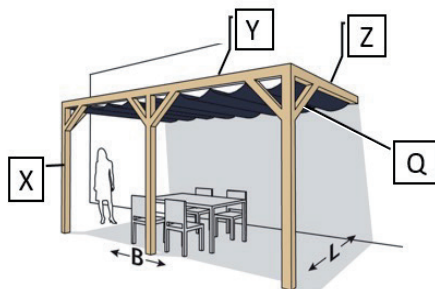

PERGOLA WALL 2 300x500cm

Houtlijst

Model	Pergola B x L (binnenmaat)	Paaldikte	X*	Y	Z	Q
F	300 x 500 cm	8,5 - 12 cm	3x 240 cm	2x 250 cm	2x 300 cm	6x 60 cm

* In combinatie met een Nesling vloerelement. Zonder element 240 + 50 cm (50 cm om in te graven).

Maak uw pergola compleet

Product	Omschrijving	Artikel nr.	Aantal
Nesling pergola kit	Hoeelement set/2	N300-1	1
	Vloerelement set/2	N300-4	2
	Verlengelement set/2	N300-3	1
	Muurelement set/2	N300-2	1
Nesling harmonicadoek Coolfit	290 x 500 cm*	Zie overzicht	1
Nesling outdoor rolgordijn Coolfit	296 x 240 cm**	Zie overzicht	ntb