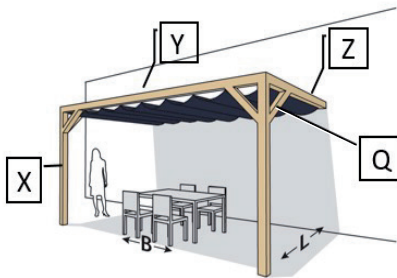

PERGOLA WALL 2

380x370cm

Houtlijst

Model	Pergola B x L (binnenmaat)	Paaldikte	X*	Y	Z	Q
E	380 x 370 cm	8,5 - 12 cm	2x 240 cm	1x 370 cm	2x 380 cm	4x 60 cm

* In combinatie met een Nesling vloerelement. Zonder element 240 + 50 cm (50 cm om in te graven).

Maak uw pergola compleet

Product	Omschrijving	Artikel nr.	Aantal
Nesling pergola kit	Hoeelement set/2	N300-1	1
	Vloerelement set/2	N300-4	1
	Muurelement set/2	N300-2	1
Nesling harmonicadoek Coofit	370 x 370 cm*	Zie overzicht	1
Nesling outdoor rolgordijn Coofit	ntb**	Zie overzicht	ntb