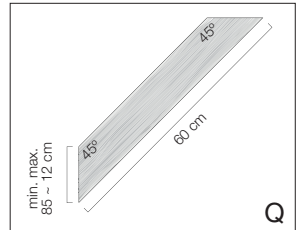

PERGOLA WALL 2

380x370cm

Houtlijst

Model	Pergola B x L (binnenmaat)	Paaldikte	X*	Y	Z	Q
E	380 x 370 cm	8,5 - 12 cm	2x 240 cm	1x 370 cm	2x 380 cm	4x 60 cm

* In combinatie met een Nesling vloerelement. Zonder element 240 + 50 cm (50 cm om in te graven).

* Beschikbaar in diverse kleuren.

** Beschikbaar in diverse afmetingen en kleuren.

Coofit harmonicadoeken

Formaat B x L	285 gr. Coofit			
	Anthracite	Sand	Off-white	
370 x 370 cm	N506-082-373	N501-082-373	N508-082-373	

Coofit outdoor rolgordijnen

Formaat B x L	285 gr. Coofit			
	Anthracite	Sand	Off-white	Black
98 x 240 cm	N506-021-102	N501-021-102	N508-021-102	N502-021-102
148 x 240 cm	N506-021-152	N501-021-152	N508-021-152	N502-021-152
198 x 240 cm	N506-021-202	N501-021-202	N508-021-202	N502-021-202
248 x 240 cm	N506-021-252	N501-021-252	N508-021-252	N502-021-252
296 x 240 cm	N506-021-302	N501-021-302	N508-021-302	N502-021-302