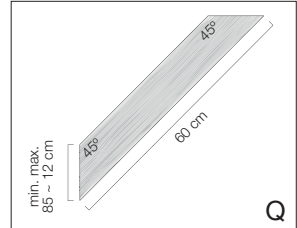

PERGOLA WALL 2

380x500cm

Houtlijst

Model	Pergola B x L (binnenmaat)	Paaldikte	X*	Y	Z	Q
F	380 x 500 cm	8,5 - 12 cm	3x 240 cm	2x 250 cm	2x 380 cm	6x 60 cm

* In combinatie met een Nesling vloerelement. Zonder element 240 + 50 cm (50 cm om in te graven).

Maak uw pergola compleet

Product	Omschrijving	Artikel nr.	Aantal
Nesling pergola kit	Hoeelement set/2	N300-1	1
	Vloerelement set/2	N300-4	2
	Verlengelement set/2	N300-3	1
	Muurelement set/2	N300-2	1
Nesling harmonicadoek Coolfit	370 x 500 cm*	Zie overzicht	1
Nesling outdoor rolgordijn Coolfit	248 x 240 cm**	Zie overzicht	ntb

* Beschikbaar in diverse kleuren.

** Beschikbaar in diverse afmetingen en kleuren.

Coolfit harmonicadoeken

Formaat B x L	285 gr. Coolfit			
	Anthracite	Sand	Off-white	
370 x 500 cm	N506-082-375	N501-082-375	N508-082-375	

Coolfit outdoor rolgordijnen

Formaat B x L	285 gr. Coolfit			
	Anthracite	Sand	Off-white	Black
98 x 240 cm	N506-021-102	N501-021-102	N508-021-102	N502-021-102
148 x 240 cm	N506-021-152	N501-021-152	N508-021-152	N502-021-152
198 x 240 cm	N506-021-202	N501-021-202	N508-021-202	N502-021-202
248 x 240 cm	N506-021-252	N501-021-252	N508-021-252	N502-021-252
296 x 240 cm	N506-021-302	N501-021-302	N508-021-302	N502-021-302