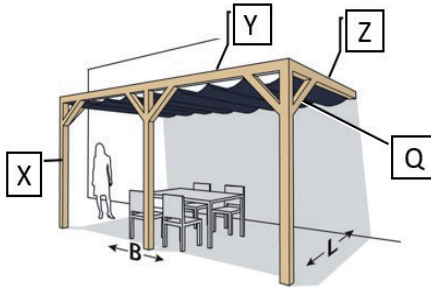

PERGOLA WALL 2

380x500cm

Houtlijst

Model	Pergola B x L (binnenmaat)	Paaldikte	X*	Y	Z	Q
F	380 x 500 cm	8,5 - 12 cm	3x 240 cm	2x 250 cm	2x 380 cm	6x 60 cm

* In combinatie met een Nesling vloerelement. Zonder element 240 + 50 cm (50 cm om in te graven).

Maak uw pergola compleet

Product	Omschrijving	Artikel nr.	Aantal
Nesling pergola kit	Hoeelement set/2	N300-1	1
	Vloerelement set/2	N300-4	2
	Verlengelement set/2	N300-3	1
	Muurelement set/2	N300-2	1
Nesling harmonicadoek Coolfit	370 x 500 cm*	Zie overzicht	1
Nesling outdoor rolgordijn Coolfit	248 x 240 cm**	Zie overzicht	ntb